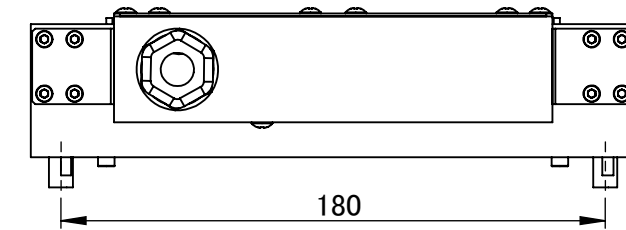

B

B

A

A

プレートサイズ: 150×150mm  
 プレート材質: インコネル  
 最高使用温度: 800℃  
 ヒーター定格: AC200V 2500W  
 温度分布: ±4.0%

製 図	名 前	日 付	指示なき場合: 寸法はミリメートルとする 表面粗さ: 公差: 寸法: 角度:	品 名	超高温ホットプレート PA8015	
検 図				図 番	AA05-05-01-001	A3
承 認				重 量	尺 度: 1:5	葉 数 1 / 1
この図面に含まれる情報は、MSAファクトリーに属します。いかなる部分であってもMSAファクトリーの許可なく複製することを禁じます			株式会社MSAファクトリー			