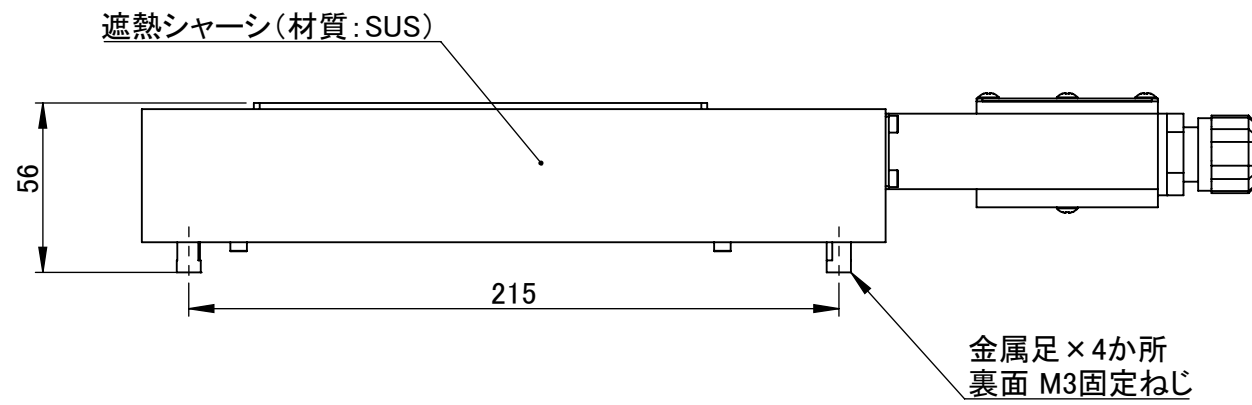

B

B

A

A

プレートサイズ: 150×150mm  
 プレート材質: インコネル  
 最高使用温度: 800℃  
 ヒーター定格: AC200V 2500W  
 温度分布: ±4.0%

製 図	名 前	日 付	指示なき場合: 寸法はミリメートルとする 表面粗さ: 公差: 寸法: 角度:	品 名	超高温ホットプレート PA8015	
検 図				図 番	AA05-05-01-001	A3
承 認				重 量	尺 度: 1:5	葉 数 1 / 1
この図面に含まれる情報は、MSAファクトリーに属します。いかなる部分であってもMSAファクトリーの許可なく複製することを禁じます			株式会社MSAファクトリー			