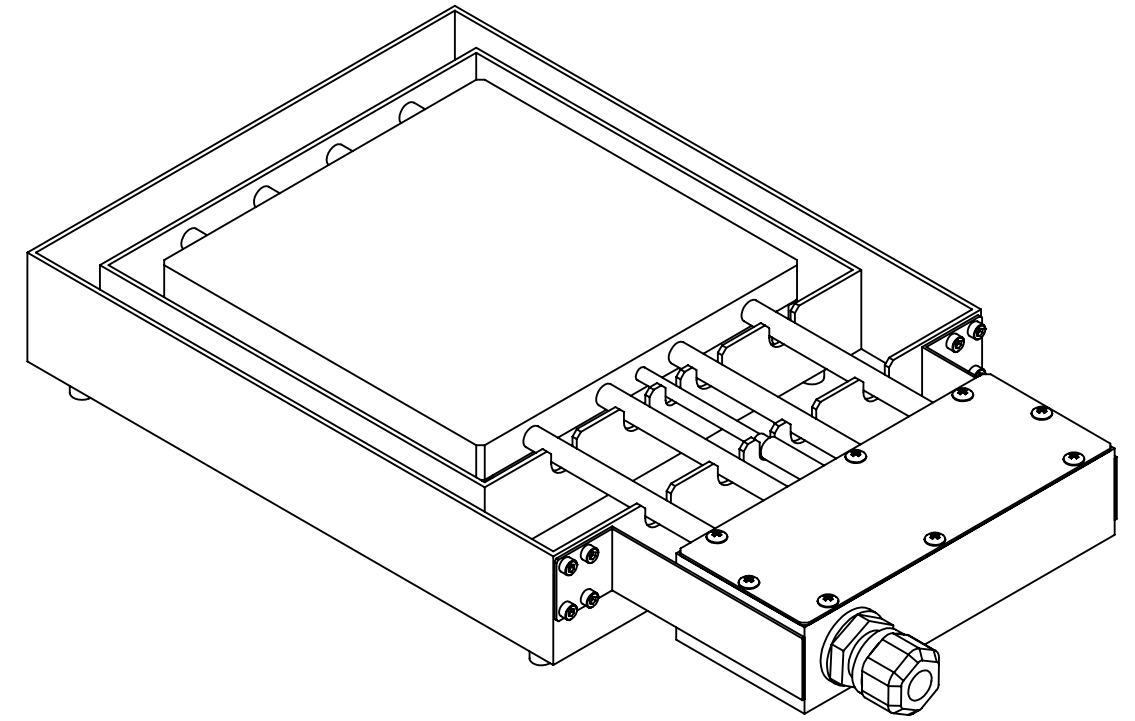

B

B

A

A

プレートサイズ: 150×150mm  
 プレート材質: インコネル  
 最高使用温度: 800℃  
 ヒーター定格: AC200V 2500W  
 温度分布: ±4.0%

製 図	名 前	日 付	指示なき場合: 寸法はミリメートルとする 表面粗さ: 公差: 寸法: 角度:	品 名	超高温ホットプレート PA8015	
検 図				図 番	AA05-05-01-001	A3
承 認				重 量	尺 度: 1:5	葉 数 1 / 1
この図面に含まれる情報は、MSAファクトリーに属します。いかなる部分であってもMSAファクトリーの許可なく複製することを禁じます			株式会社MSAファクトリー			