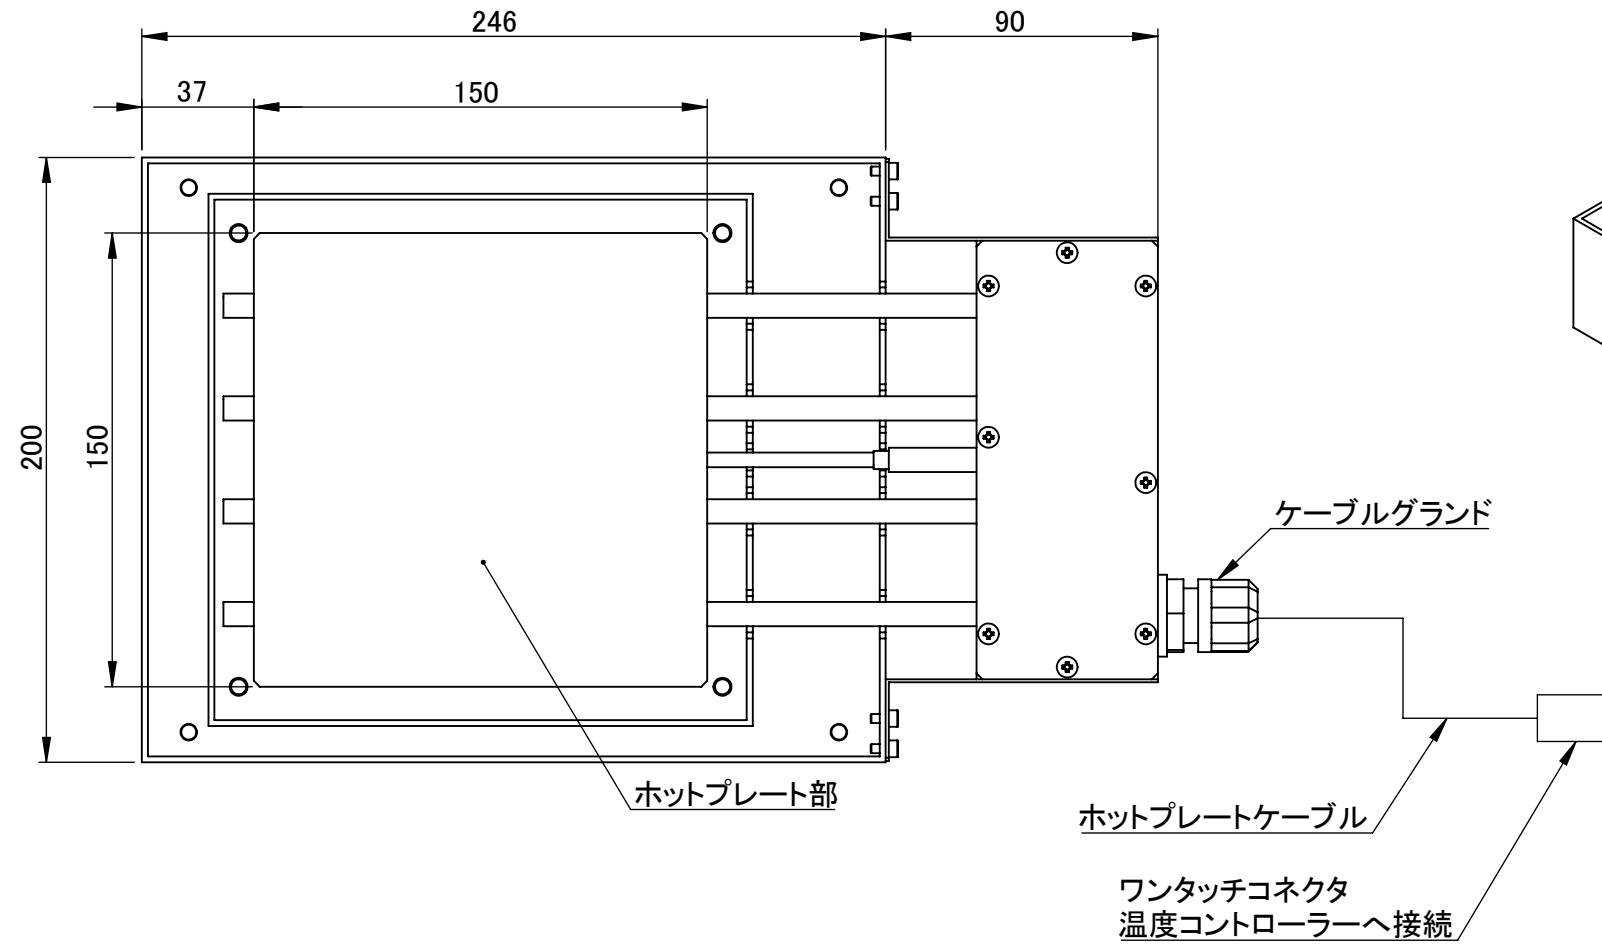

B

B

A

A

プレートサイズ: 150×150mm  
 プレート材質: インコネル  
 最高使用温度: 800℃  
 ヒーター定格: AC200V 2500W  
 温度分布: ±4.0%

製 図	名 前	日 付	指示なき場合: 寸法はミリメートルとする 表面粗さ: 公差: 寸法: 角度:	品 名	超高温ホットプレート PA8015	
検 図				図 番	AA05-05-01-001	A3
承 認				重 量	尺 度: 1:5	葉 数 1 / 1
この図面に含まれる情報は、MSAファクトリーに属します。いかなる部分であってもMSAファクトリーの許可なく複製することを禁じます			株式会社MSAファクトリー			