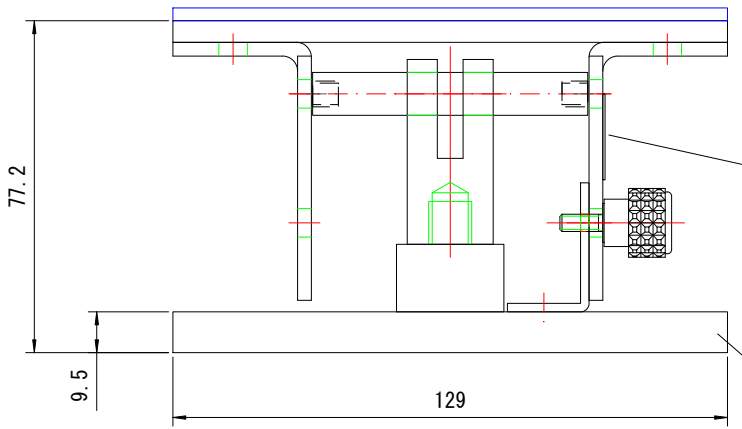

指定以外の寸法許容差			
0.5 以上	3 以下	±0.1	
6 を越え	30 以下	±0.2	
30 を越え	120 以下	±0.3	
120 を越え	400 以下	±0.5	
400 を越え	1000 以下	±0.8	

改定

-
-
-

最大傾斜角度 45°

ステージ / A5052P (白アルマイト) 標準仕様

ストッパ

角度固定ロレットねじ

角度目盛 最少読み5°

ベースプレート
SS材、Niめっき

品名 角度ステージ AG100型				材質	
図番 079-100-001				仕上	▽▽
設計 A.Masuko				表面処理	
2010.10.28				数量	
REV.				MSA FACTORY	
第3角法 単位:mm				ページ: /	