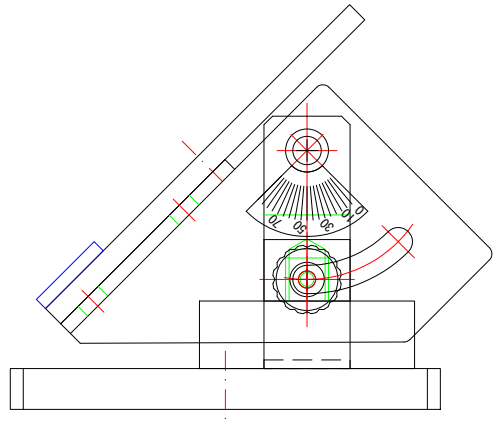

指定以外の寸法許容差			
0.5 以上	3 以下	±0.1	
6 を越え	30 以下	±0.2	
30 を越え	120 以下	±0.3	
120 を越え	400 以下	±0.5	
400 を越え	1000 以下	±0.8	

改定

-
-
-

最大傾斜角度 45°

ステージ / A5052P (白アルマイト) 標準仕様

ストッパ

角度固定ロレットねじ

角度目盛 最少読み5°

ベースプレート
SS材、Niめっき

品名 角度ステージ AG100型				材質	
図番 079-100-001				仕上	▽▽
設計 A.Masuko				表面処理	
2010.10.28				数量	
REV.				MSA FACTORY	
第3角法 単位:mm				ページ: /	