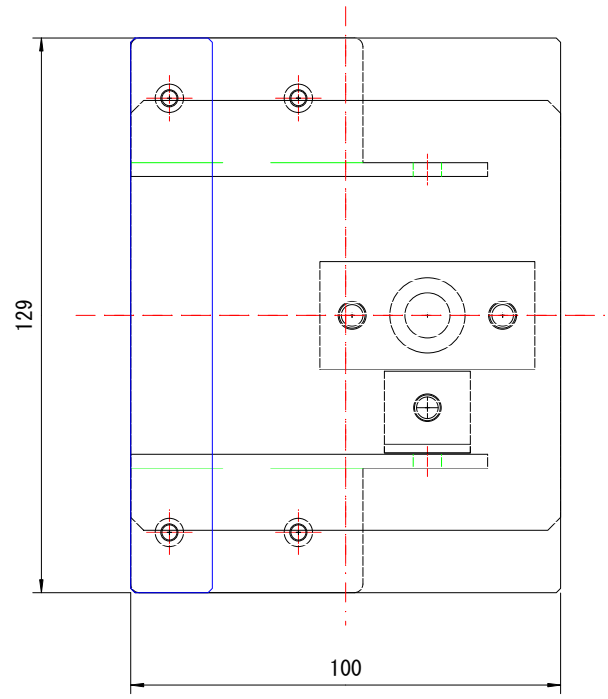

指定以外の寸法許容差			
0.5 以上	3 以下	±0.1	
6 を越え	30 以下	±0.2	
30 を越え	120 以下	±0.3	
120 を越え	400 以下	±0.5	
400 を越え	1000 以下	±0.8	

改定

-
-
-

最大傾斜角度 45°

ステージ / A5052P (白アルマイト) 標準仕様

ストッパ

角度固定ロレットねじ

角度目盛 最少読み5°

ベースプレート
SS材、Niめっき

品名 角度ステージ AG100型				材質	
図番 079-100-001				仕上	▽▽
設計 A.Masuko				表面処理	
2010.10.28				数量	
REV.				MSA FACTORY	
第3角法 単位:mm				ページ: /	