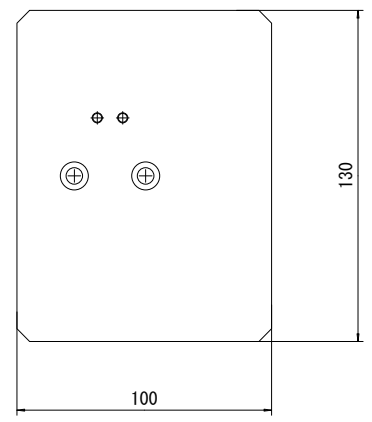

C

C

B

B

A

A

TITLE			
仕様図 角度ステージAG120 角度調整範囲0-90°			
SIZE	CAGE CODE	DWG NO	REV
		137-000-001	
SCALE	SHEET	MSA factory	

6