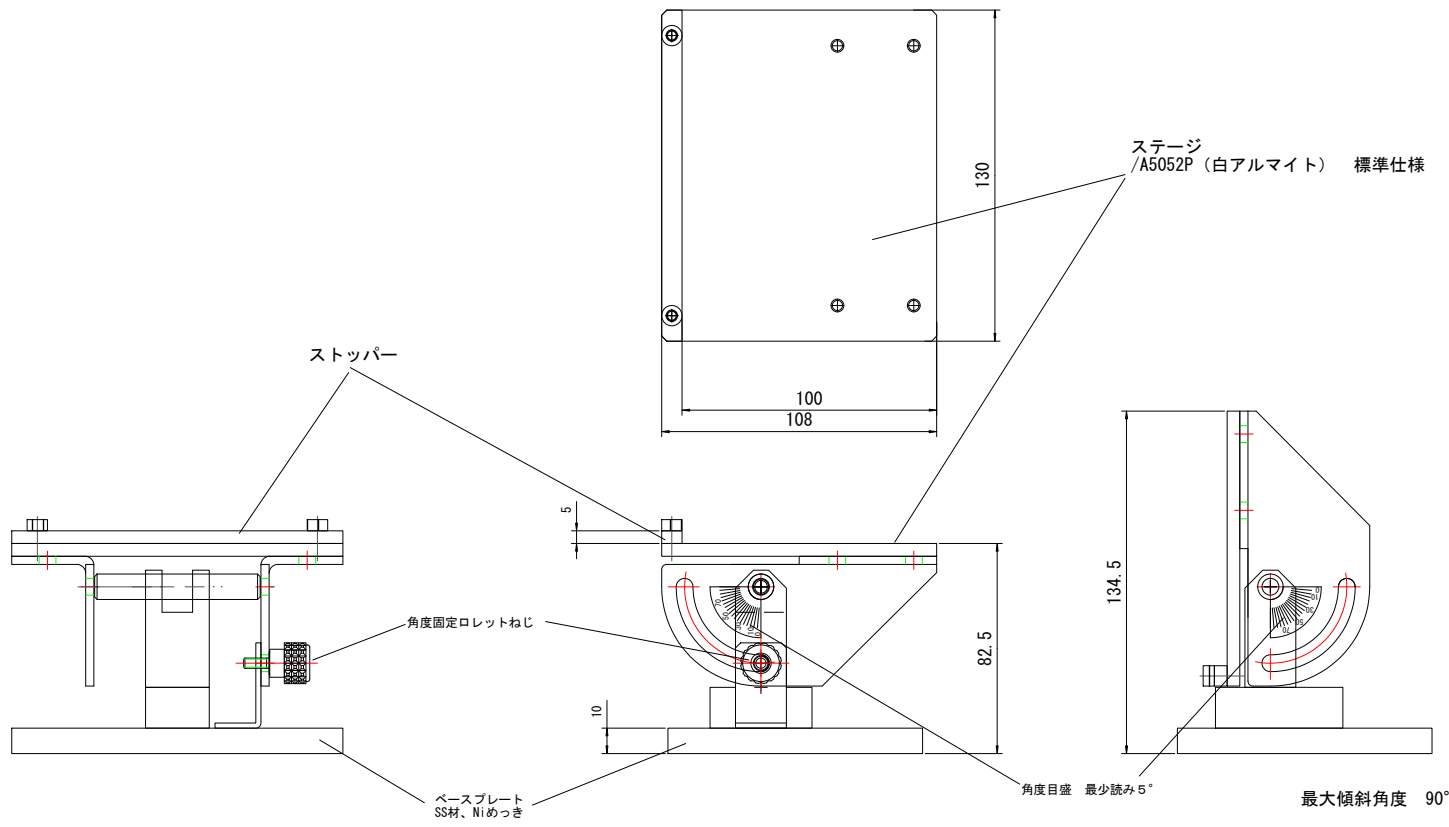

C

C

B

B

A

A

TITLE			
仕様図 角度ステージAG120 角度調整範囲0-90°			
SIZE	CAGE CODE	DWG NO	REV
		137-000-001	
SCALE	SHEET	MSA factory	

6