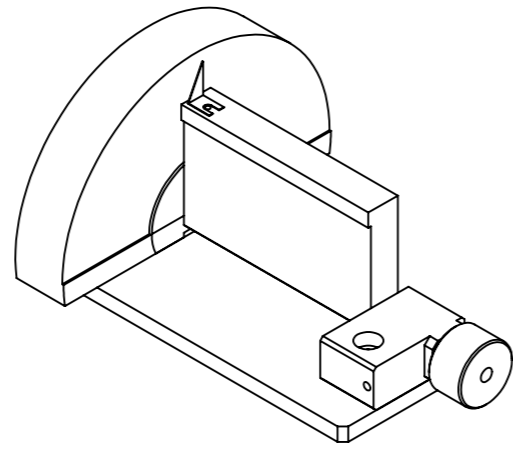

8 7 6 5 4 3 2 1

F

F

角度0° 時

角度90° 時

ステージ部 70

ステージ部 41.5

分度器/ 1° ステップ、0~180° 表示

指示計

54

(99)

角度調整レバー/自己保持タイプ

110

62

ステージサイズ: 70 × 41.5mm
 ステージ材質: アルミ(白アルマイト処理)
 角度位置自己保持機能付
 角度調整範囲 0~90°

製 図	名 前	日 付	指示なき場合: 寸法はミリメートルとする 表面粗さ: 公差: 寸法: 角度:	品名	
検 図				角度ステージAG40仕様図	
承 認				分度器OP	
この図面に含まれる情報は、MSAファクトリーに属します。いかなる部分であってもMSAファクトリーの許可なく複製することを禁じます 株式会社MSAファクトリー			重量: **	図番	908-001-01B
			尺度: 1:1	A3	葉数 1 / 1