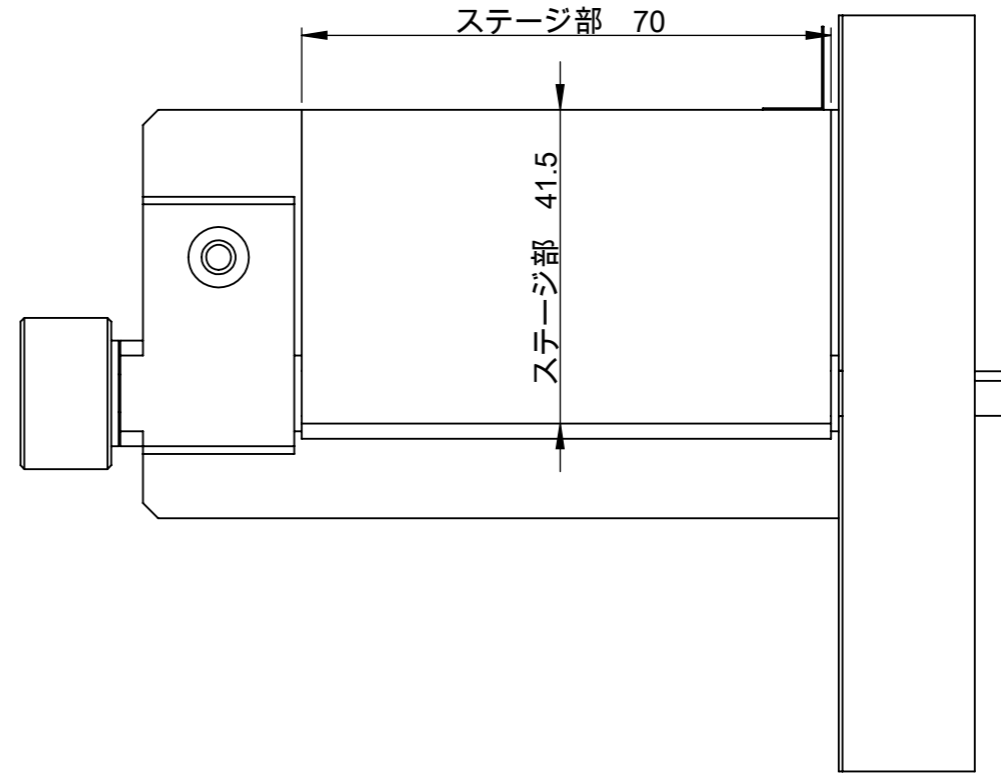

8 7 6 5 4 3 2 1

F

F

角度0° 時

角度90° 時

ステージ部 70

ステージ部 41.5

分度器/ 1° ステップ、0~180° 表示

指示計

54

(99)

角度調整レバー/自己保持タイプ

110

62

ステージサイズ: 70 × 41.5mm
 ステージ材質: アルミ(白アルマイト処理)
 角度位置自己保持機能付
 角度調整範囲 0~90°

製 図	名 前	日 付	指示なき場合: 寸法はミリメートルとする 表面粗さ: 公差: 寸法: 角度:	品名	
検 図				角度ステージAG40仕様図	
承 認				分度器OP	
この図面に含まれる情報は、MSAファクトリーに属します。いかなる部分であってもMSAファクトリーの許可なく複製することを禁じます 株式会社MSAファクトリー			重量: **	図番	908-001-01B
			尺度: 1:1	A3	葉数 1 / 1