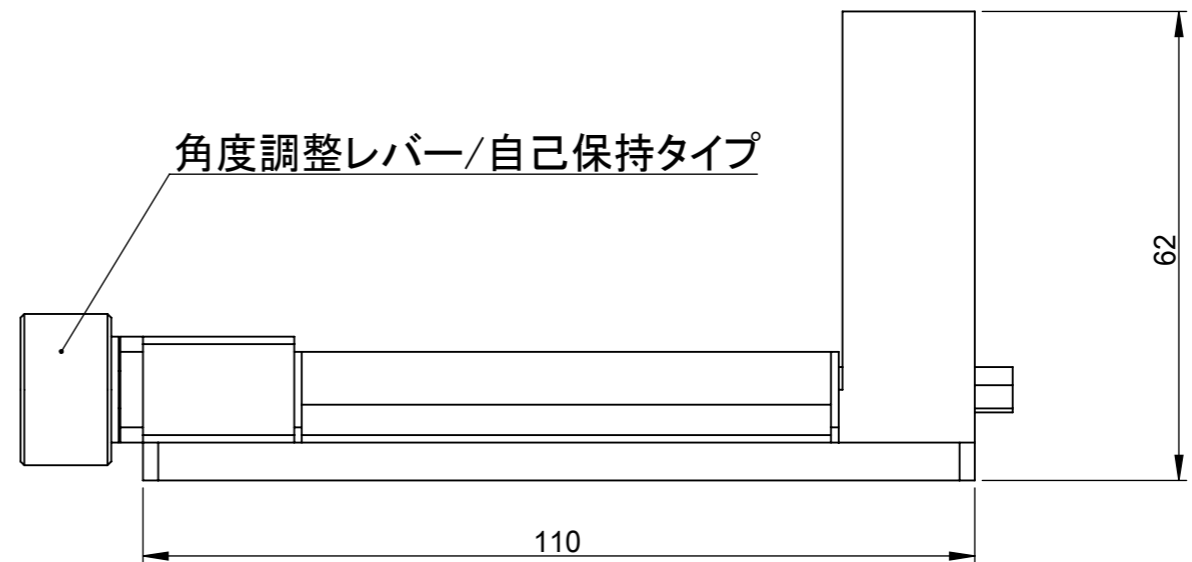

8 7 6 5 4 3 2 1

F

F

角度0° 時

角度90° 時

ステージ部 70

ステージ部 41.5

分度器/ 1° ステップ、0~180° 表示

指示計

54

(99)

角度調整レバー/自己保持タイプ

110

62

ステージサイズ: 70 × 41.5mm
 ステージ材質: アルミ(白アルマイト処理)
 角度位置自己保持機能付
 角度調整範囲 0~90°

製 図	名 前	日 付	指示なき場合: 寸法はミリメートルとする 表面粗さ: 公差: 寸法: 角度:	品名	
検 図				角度ステージAG40仕様図	
承 認				分度器OP	
この図面に含まれる情報は、MSAファクトリーに属します。いかなる部分であってもMSAファクトリーの許可なく複製することを禁じます 株式会社MSAファクトリー			重量: **	図番	908-001-01B
			尺度: 1:1	A3	葉数 1 / 1