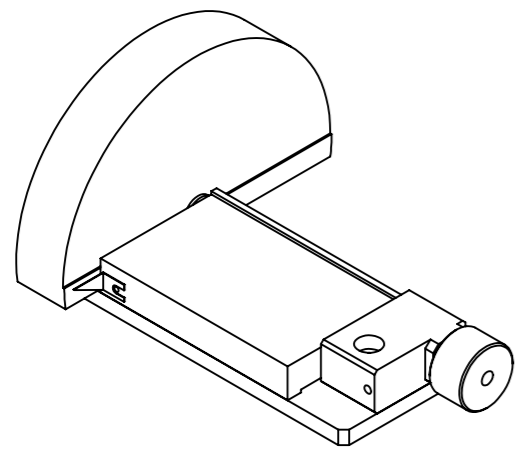

8 7 6 5 4 3 2 1

F

F

角度0° 時

角度90° 時

ステージ部 70

ステージ部 41.5

分度器/ 1° ステップ、0~180° 表示

指示計

54

(99)

角度調整レバー/自己保持タイプ

110

62

ステージサイズ: 70 × 41.5mm
 ステージ材質: アルミ(白アルマイト処理)
 角度位置自己保持機能付
 角度調整範囲 0~90°

製 図	名 前	日 付	指示なき場合: 寸法はミリメートルとする 表面粗さ: 公差: 寸法: 角度:	品名	
検 図				角度ステージAG40仕様図	
承 認				分度器OP	
この図面に含まれる情報は、MSAファクトリーに属します。いかなる部分であってもMSAファクトリーの許可なく複製することを禁じます 株式会社MSAファクトリー			重量: **	図番	908-001-01B
			尺度: 1:1	A3	葉数 1 / 1