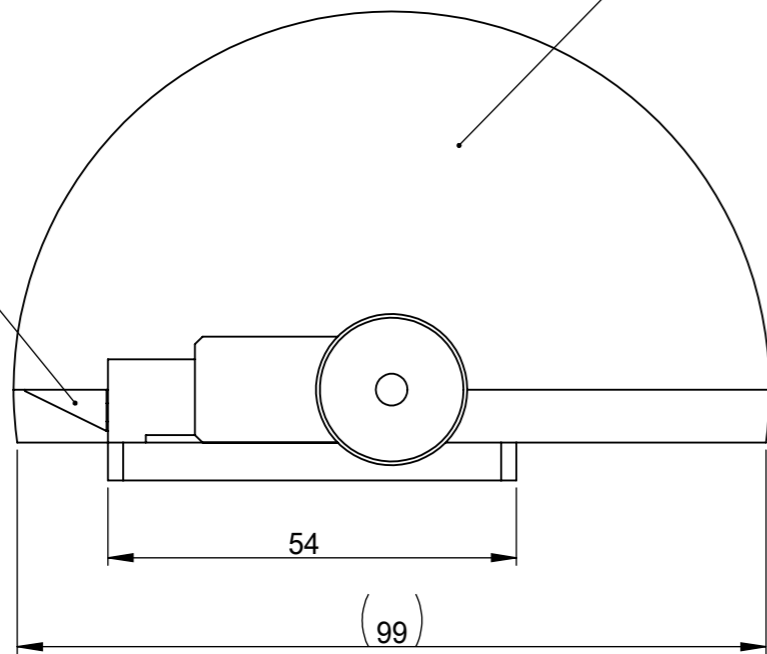

8 7 6 5 4 3 2 1

F

F

角度0° 時

角度90° 時

ステージ部 70

ステージ部 41.5

分度器/ 1° ステップ、0~180° 表示

指示計

54

(99)

角度調整レバー/自己保持タイプ

110

62

ステージサイズ: 70 × 41.5mm
 ステージ材質: アルミ(白アルマイト処理)
 角度位置自己保持機能付
 角度調整範囲 0~90°

製 図	名 前	日 付	指示なき場合: 寸法はミリメートルとする 表面粗さ: 公差: 寸法: 角度:	品名	
検 図				角度ステージAG40仕様図	
承 認				分度器OP	
この図面に含まれる情報は、MSAファクトリーに属します。いかなる部分であってもMSAファクトリーの許可なく複製することを禁じます 株式会社MSAファクトリー			重量: **	図番	908-001-01B
			尺度: 1:1	A3	葉数 1 / 1