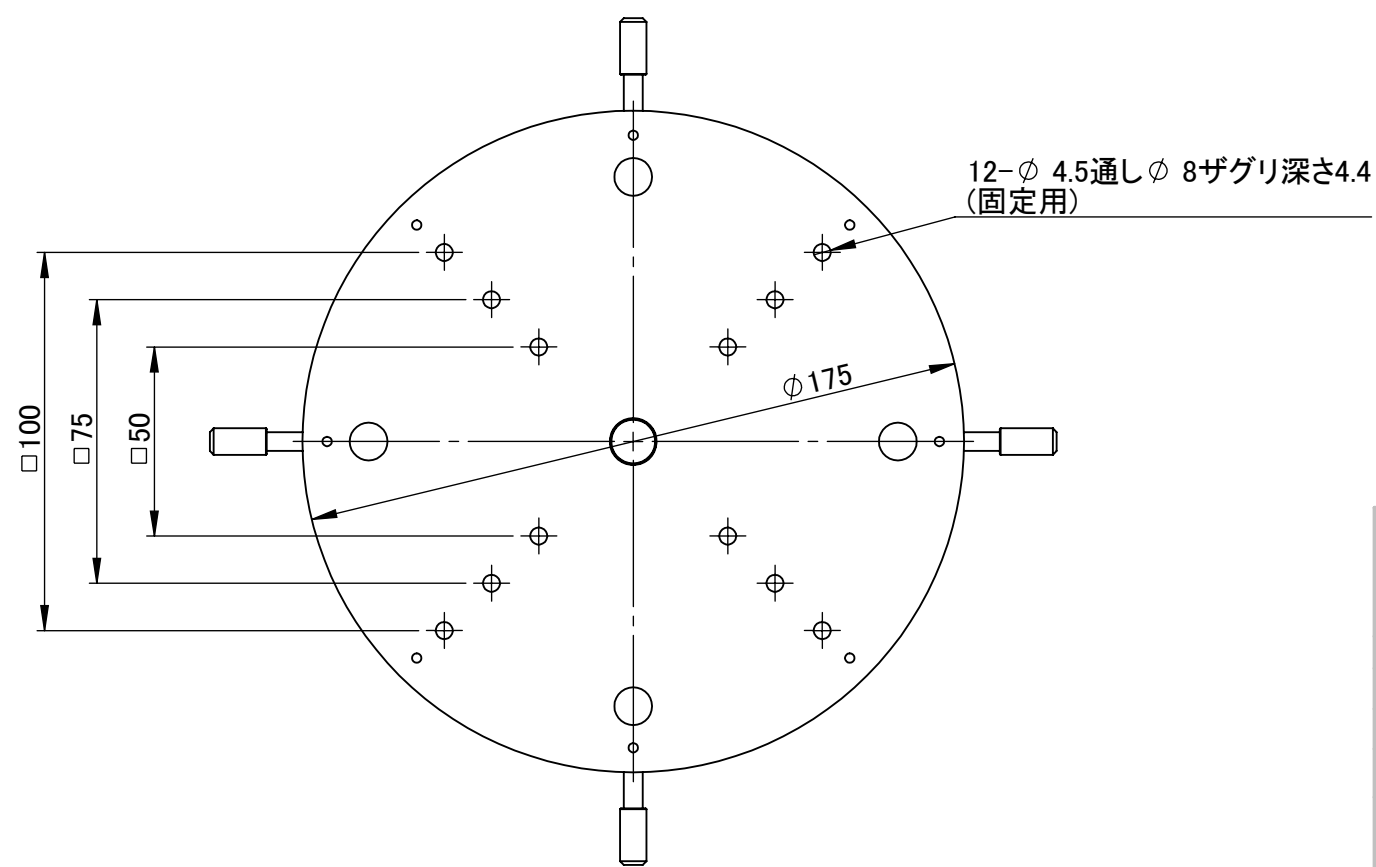

断面図 A-A  
(ワークポケットサイズ)  
スケール 1 : 1.5

仕 様	
ステージサイズ	φ175mm
ステージ回転	360° 無制限回転
ワークポケットサイズ	φ102mm、φ127mm、φ152mm 段差 : 0.5mm
プレート材質	アルミ (黒アルマイト)
重量	約1kg程度

指示なき場合: 寸法はミリメートルとする 表面粗さ: 公差: 寸法: 角度:	仕上げ:  ▽▽	バリ取り、鋭角の除去	改訂
名 前 K.T	日 付 2018.08.22	表面処理	品名 θ回転ステージ MSS175
製 図	検 図	承 認	図番 AS08-001-001
この図面に含まれる情報は、MSAファクトリーに属します。いかなる部分であってもMSAファクトリーの許可なく複製することを禁じます 株式会社MSAファクトリー		材 質	図番 AS08-001-001
重量 : 750g		尺 度 : 1:2	葉 数 : 1 / 1