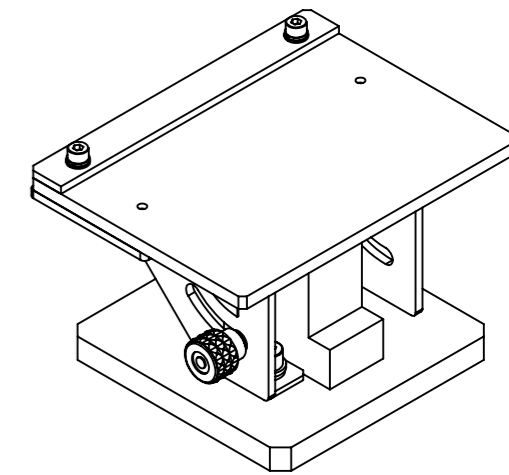

C

B

B

A

A

最大傾斜角度45°

角度0°

最大傾斜角度45°

仕 様	
ステージ サイズ	85mm × 130mm
ステージ 材質	アルミ (白アルマイト処理)
角度停止位置	ストッパー: 0°停止、45°停止
角度調整範囲	0° ~ 45°
角度スケール	目盛り: 5° 単位
耐荷重	1kgf
重量	約1.5kg程度

指示なき場合: 寸法はミリメートルとする 表面粗さ: 公差: 寸法: 角度:	仕上げ: ▽▽	バリ取り、鋭角の除去	改訂
名 前	日 付	表面処理	品名
製 図	K.T 2019.12.16		角度ステージ AG100
検 図			
承 認			
この図面に含まれる情報は、MSAファクトリーに属します。いかなる部分であってもMSAファクトリーの許可なく複製することを禁じます		材 質	図 番
株式会社MSAファクトリー		重量: 1.3kg	AS06-005-001
		尺度: 1:2	A3
		葉数 1 / 1	