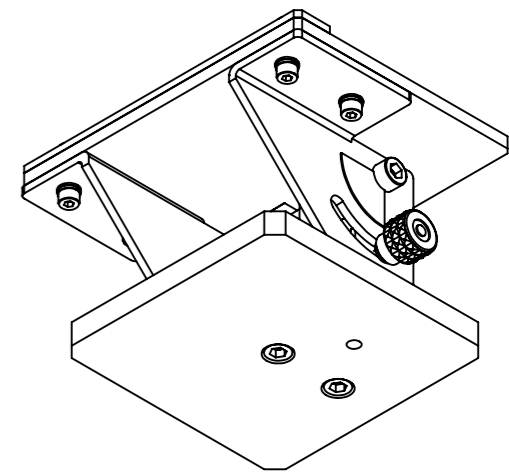

C

B

B

A

A

最大傾斜角度45°

角度0°

最大傾斜角度45°

仕 様	
ステージ サイズ	85mm × 130mm
ステージ 材質	アルミ (白アルマイト処理)
角度停止位置	ストッパー: 0°停止、45°停止
角度調整範囲	0° ~ 45°
角度スケール	目盛り: 5° 単位
耐荷重	1kgf
重量	約1.5kg程度

指示なき場合: 寸法はミリメートルとする 表面粗さ: 公差: 寸法: 角度:	仕上げ: ▽▽	バリ取り、鋭角の除去	改訂
名 前	日 付	表面処理	品名
製 図	K.T 2019.12.16		角度ステージ AG100
検 図			
承 認			
この図面に含まれる情報は、MSAファクトリーに属します。いかなる部分であってもMSAファクトリーの許可なく複製することを禁じます		材 質	図 番
株式会社MSAファクトリー		重量: 1.3kg	AS06-005-001
		尺度: 1:2	A3
		葉数 1 / 1	