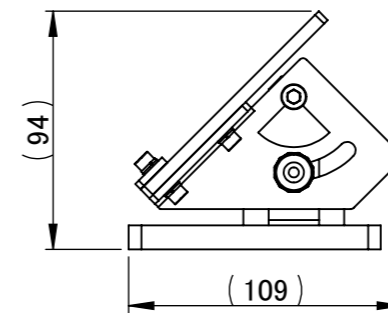

C

B

B

A

A

最大傾斜角度45°

角度0°

最大傾斜角度45°

仕 様	
ステージ サイズ	85mm × 130mm
ステージ 材質	アルミ (白アルマイト処理)
角度停止位置	ストッパー: 0°停止、45°停止
角度調整範囲	0° ~ 45°
角度スケール	目盛り: 5° 単位
耐荷重	1kgf
重量	約1.5kg程度

指示なき場合: 寸法はミリメートルとする 表面粗さ: 公差: 寸法: 角度:	仕上げ: ▽▽	バリ取り、鋭角の除去	改訂
名 前	日 付	表面処理	品名
製 図	K.T 2019.12.16		角度ステージ AG100
検 図			
承 認			
この図面に含まれる情報は、MSAファクトリーに属します。いかなる部分であってもMSAファクトリーの許可なく複製することを禁じます		材 質	図 番
株式会社MSAファクトリー		重量: 1.3kg	AS06-005-001
		尺度: 1:2	A3
		葉数 1 / 1	