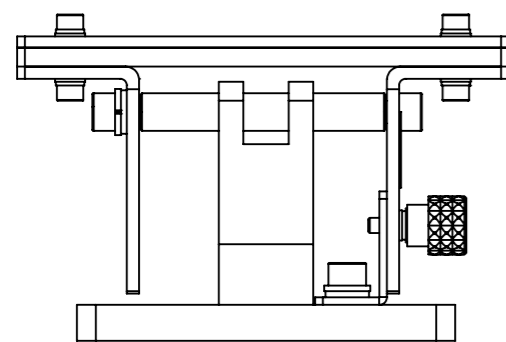

C

B

B

A

A

最大傾斜角度45°

角度0°

最大傾斜角度45°

仕 様	
ステージ サイズ	85mm × 130mm
ステージ 材質	アルミ (白アルマイト処理)
角度停止位置	ストッパー: 0°停止、45°停止
角度調整範囲	0° ~ 45°
角度スケール	目盛り: 5° 単位
耐荷重	1kgf
重量	約1.5kg程度

指示なき場合: 寸法はミリメートルとする 表面粗さ: 公差: 寸法: 角度:	仕上げ: ▽▽	バリ取り、鋭角の除去	改訂
名 前	日 付	表面処理	品名
製 図	K.T 2019.12.16		角度ステージ AG100
検 図			
承 認			
この図面に含まれる情報は、MSAファクトリーに属します。いかなる部分であってもMSAファクトリーの許可なく複製することを禁じます		材 質	図 番
株式会社MSAファクトリー		重量: 1.3kg	AS06-005-001
		尺度: 1:2	A3
		葉数 1 / 1	