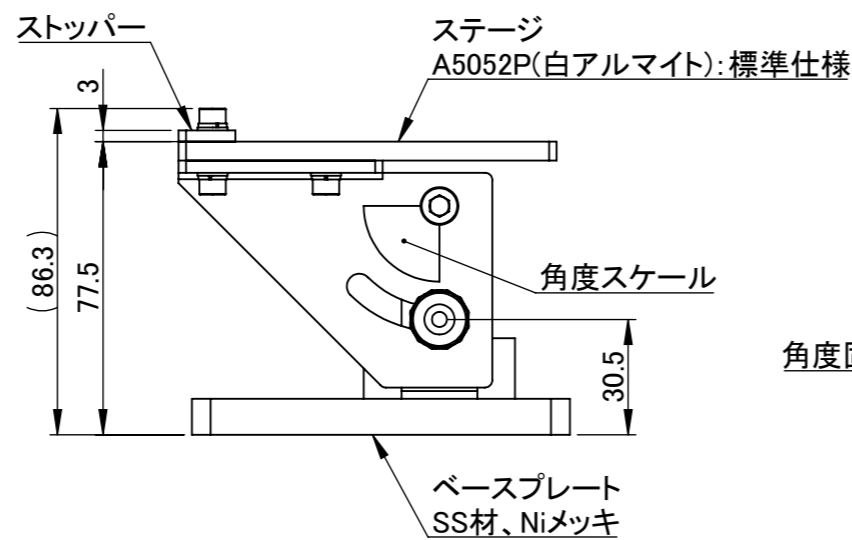

C

B

B

A

A

最大傾斜角度45°

角度0°

最大傾斜角度45°

仕 様	
ステージ サイズ	85mm × 130mm
ステージ 材質	アルミ (白アルマイト処理)
角度停止位置	ストッパー: 0°停止、45°停止
角度調整範囲	0° ~ 45°
角度スケール	目盛り: 5° 単位
耐荷重	1kgf
重量	約1.5kg程度

指示なき場合: 寸法はミリメートルとする 表面粗さ: 公差: 寸法: 角度:	仕上げ: ▽▽	バリ取り、鋭角の除去	改訂
名 前	日 付	表面処理	品名
製 図	K.T 2019.12.16		角度ステージ AG100
検 図			
承 認			
この図面に含まれる情報は、MSAファクトリーに属します。いかなる部分であってもMSAファクトリーの許可なく複製することを禁じます		材 質	図 番
株式会社MSAファクトリー		重量: 1.3kg	AS06-005-001
		尺度: 1:2	A3
		葉数 1 / 1	