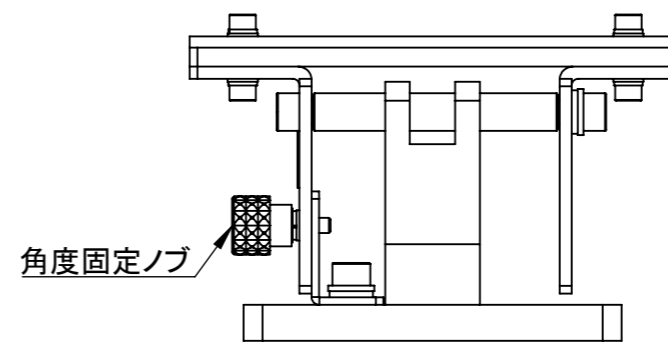

C

B

B

A

A

最大傾斜角度45°

角度0°

最大傾斜角度45°

仕 様	
ステージ サイズ	85mm × 130mm
ステージ 材質	アルミ (白アルマイト処理)
角度停止位置	ストッパー: 0°停止、45°停止
角度調整範囲	0° ~ 45°
角度スケール	目盛り: 5° 単位
耐荷重	1kgf
重量	約1.5kg程度

指示なき場合: 寸法はミリメートルとする 表面粗さ: 公差: 寸法: 角度:	仕上げ: ▽▽	バリ取り、鋭角の除去	改訂
名 前	日 付	表面処理	品名
製 図	K.T 2019.12.16		角度ステージ AG100
検 図			
承 認			
この図面に含まれる情報は、MSAファクトリーに属します。いかなる部分であってもMSAファクトリーの許可なく複製することを禁じます		材 質	図 番
株式会社MSAファクトリー		重量: 1.3kg	AS06-005-001
		尺度: 1:2	A3
		葉数 1 / 1	