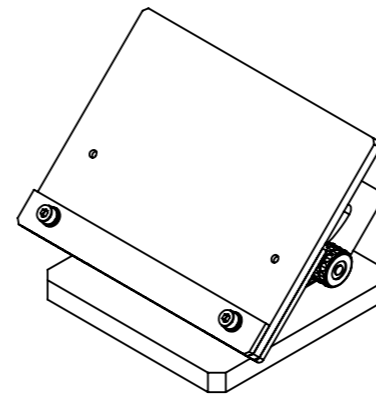

C

B

B

A

A

最大傾斜角度45°

角度0°

最大傾斜角度45°

仕 様	
ステージ サイズ	85mm × 130mm
ステージ 材質	アルミ (白アルマイト処理)
角度停止位置	ストッパー: 0°停止、45°停止
角度調整範囲	0° ~ 45°
角度スケール	目盛り: 5° 単位
耐荷重	1kgf
重量	約1.5kg程度

指示なき場合: 寸法はミリメートルとする 表面粗さ: 公差: 寸法: 角度:	仕上げ: ▽▽	バリ取り、鋭角の除去	改訂
名 前	日 付	表面処理	品名
製 図	K.T 2019.12.16		角度ステージ AG100
検 図			
承 認			
この図面に含まれる情報は、MSAファクトリーに属します。いかなる部分であってもMSAファクトリーの許可なく複製することを禁じます		材 質	図 番
株式会社MSAファクトリー		重量: 1.3kg	AS06-005-001
		尺度: 1:2	A3
		葉数 1 / 1	