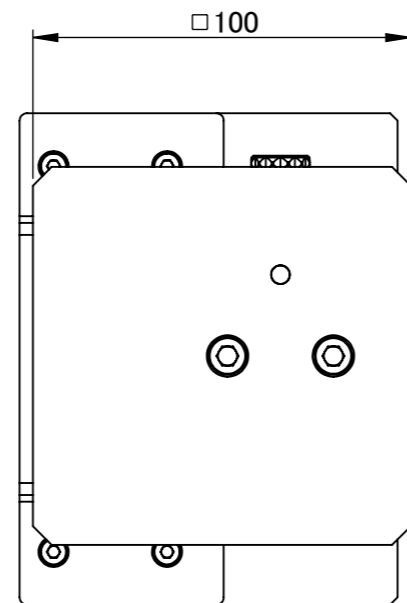

C

B

B

A

A

最大傾斜角度45°

角度0°

最大傾斜角度45°

仕 様	
ステージ サイズ	85mm × 130mm
ステージ 材質	アルミ (白アルマイト処理)
角度停止位置	ストッパー: 0°停止、45°停止
角度調整範囲	0° ~ 45°
角度スケール	目盛り: 5° 単位
耐荷重	1kgf
重量	約1.5kg程度

指示なき場合: 寸法はミリメートルとする 表面粗さ: 公差: 寸法: 角度:	仕上げ: ▽▽	バリ取り、鋭角の除去	改訂
名 前	日 付	表面処理	品名
製 図	K.T 2019.12.16		角度ステージ AG100
検 図			
承 認			
この図面に含まれる情報は、MSAファクトリーに属します。いかなる部分であってもMSAファクトリーの許可なく複製することを禁じます		材 質	図 番
株式会社MSAファクトリー		重量: 1.3kg	AS06-005-001
		尺度: 1:2	A3
		葉数 1 / 1	