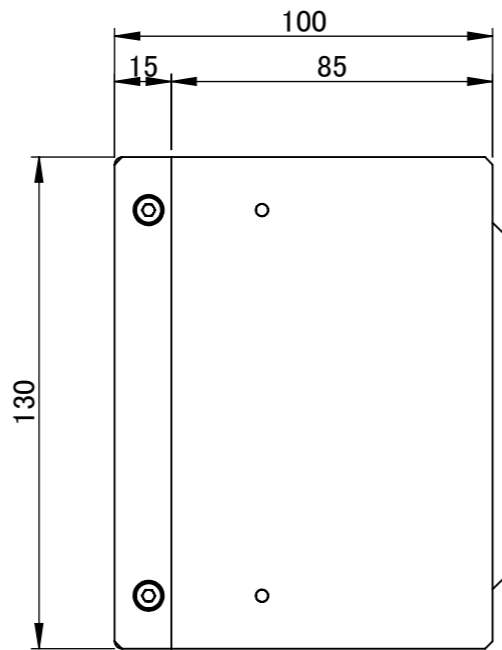

C

B

B

A

A

最大傾斜角度45°

角度0°

最大傾斜角度45°

仕 様	
ステージ サイズ	85mm × 130mm
ステージ 材質	アルミ (白アルマイト処理)
角度停止位置	ストッパー: 0°停止、45°停止
角度調整範囲	0° ~ 45°
角度スケール	目盛り: 5° 単位
耐荷重	1kgf
重量	約1.5kg程度

指示なき場合: 寸法はミリメートルとする 表面粗さ: 公差: 寸法: 角度:	仕上げ: ▽▽	バリ取り、鋭角の除去	改訂
名 前	日 付	表面処理	品名
製 図	K.T 2019.12.16		角度ステージ AG100
検 図			
承 認			
この図面に含まれる情報は、MSAファクトリーに属します。いかなる部分であってもMSAファクトリーの許可なく複製することを禁じます		材 質	図 番
株式会社MSAファクトリー		重量: 1.3kg	AS06-005-001
		尺度: 1:2	A3
		葉数 1 / 1	