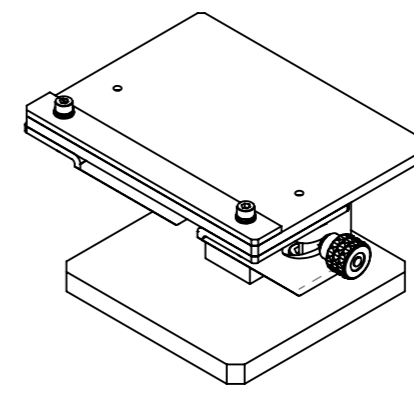

C

B

B

A

A

最大傾斜角度45°

角度0°

最大傾斜角度45°

仕 様	
ステージ サイズ	85mm × 130mm
ステージ 材質	アルミ (白アルマイト処理)
角度停止位置	ストッパー: 0°停止、45°停止
角度調整範囲	0° ~ 45°
角度スケール	目盛り: 5° 単位
耐荷重	1kgf
重量	約1.5kg程度

指示なき場合: 寸法はミリメートルとする 表面粗さ: 公差: 寸法: 角度:	仕上げ: ▽▽	バリ取り、鋭角の除去	改訂
名 前	日 付	表面処理	品名
製 図	K.T 2019.12.16		角度ステージ AG100
検 図			
承 認			
この図面に含まれる情報は、MSAファクトリーに属します。いかなる部分であってもMSAファクトリーの許可なく複製することを禁じます		材 質	図 番
株式会社MSAファクトリー		重量: 1.3kg	AS06-005-001
		尺度: 1:2	A3
		葉数 1 / 1	