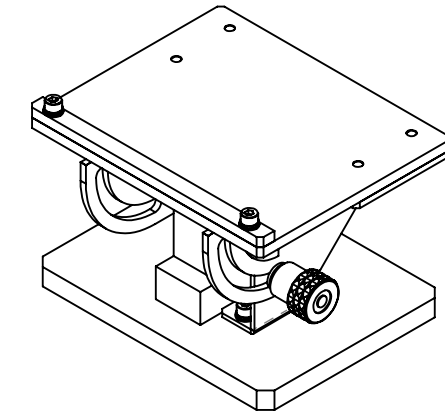

C

B

B

A

A

最大傾斜角度90°

角度0°

最大傾斜角度90°

仕 様	
ステージ サイズ	100mm × 130mm
ステージ 材質	アルミ (白アルマイト処理)
角度停止位置	ストッパー: 0°停止、90°停止
角度調整範囲	0° ~ 90°
角度スケール	目盛り:5° 単位
耐荷重	1kgf
重量	約2kg程度

指示なき場合: 寸法はミリメートルとする 表面粗さ: 公差: 寸法: 角度:	仕上げ: ▽▽	バリ取り、鋭角の除去	改訂
名 前	日 付	表面処理	品名
製 図	K.T 2019.12.16		角度ステージ AG120
検 図			
承 認			
この図面に含まれる情報は、MSAファクトリーに属します。いかなる部分であってもMSAファクトリーの許可なく複製することを禁じます		材 質	図 番
株式会社MSAファクトリー		重量: 1.7kg	AS06-006-001
		尺度: 1:2	A3
		葉数 1 / 1	