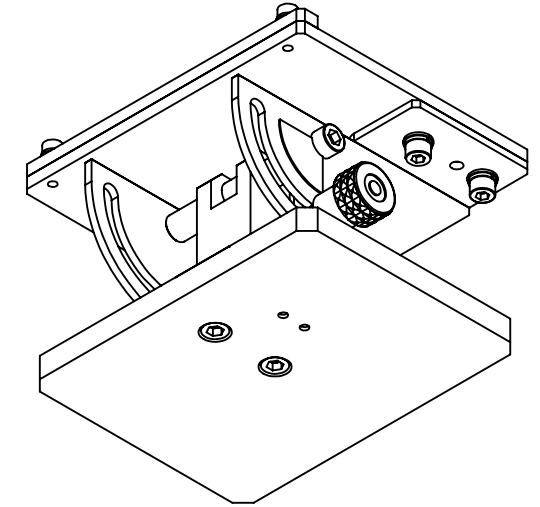

C

B

B

A

A

最大傾斜角度90°

角度0°

最大傾斜角度90°

仕 様	
ステージ サイズ	100mm × 130mm
ステージ 材質	アルミ (白アルマイト処理)
角度停止位置	ストッパー: 0°停止、90°停止
角度調整範囲	0° ~ 90°
角度スケール	目盛り:5° 単位
耐荷重	1kgf
重量	約2kg程度

指示なき場合: 寸法はミリメートルとする 表面粗さ: 公差: 寸法: 角度:	仕上げ: ▽▽	バリ取り、鋭角の除去	改訂
名 前	日 付	表面処理	品名
製 図	K.T 2019.12.16		角度ステージ AG120
検 図			
承 認			
この図面に含まれる情報は、MSAファクトリーに属します。いかなる部分であってもMSAファクトリーの許可なく複製することを禁じます		材 質	図 番
株式会社MSAファクトリー		重量: 1.7kg	AS06-006-001
		尺度: 1:2	A3
		葉数 1 / 1	