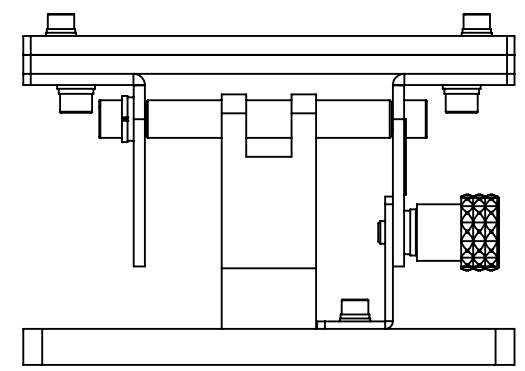

C

B

B

A

A

最大傾斜角度90°

角度0°

最大傾斜角度90°

仕 様	
ステージ サイズ	100mm × 130mm
ステージ 材質	アルミ (白アルマイト処理)
角度停止位置	ストッパー: 0°停止、90°停止
角度調整範囲	0° ~ 90°
角度スケール	目盛り:5° 単位
耐荷重	1kgf
重量	約2kg程度

指示なき場合: 寸法はミリメートルとする 表面粗さ: 公差: 寸法: 角度:	仕上げ: ▽▽	バリ取り、鋭角の除去	改訂
名 前	日 付	表面処理	品名
製 図	K.T 2019.12.16		角度ステージ AG120
検 図			
承 認			
この図面に含まれる情報は、MSAファクトリーに属します。いかなる部分であってもMSAファクトリーの許可なく複製することを禁じます		材 質	図 番
株式会社MSAファクトリー		重量: 1.7kg	AS06-006-001
		尺度: 1:2	A3
		葉数 1 / 1	