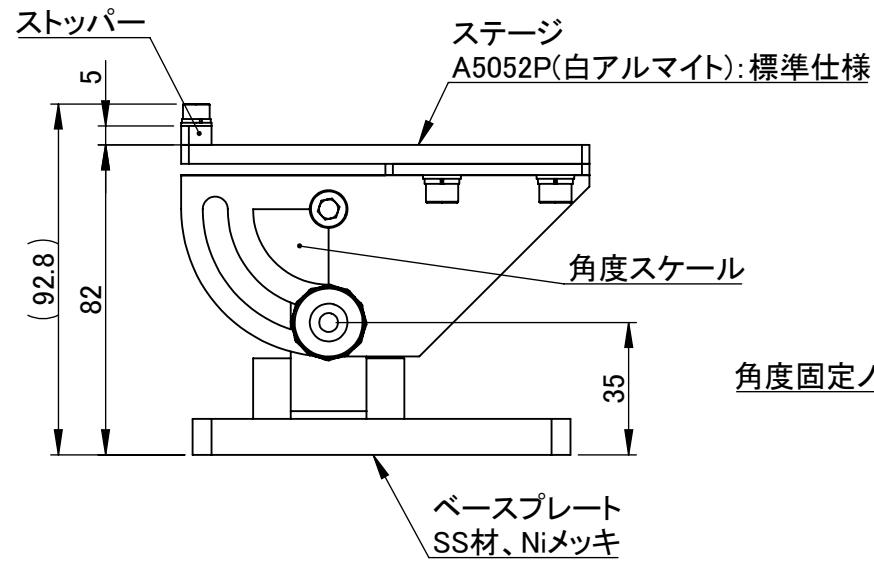

C

B

B

A

A

最大傾斜角度90°

角度0°

最大傾斜角度90°

仕 様	
ステージ サイズ	100mm × 130mm
ステージ 材質	アルミ (白アルマイト処理)
角度停止位置	ストッパー: 0°停止、90°停止
角度調整範囲	0° ~ 90°
角度スケール	目盛り:5° 単位
耐荷重	1kgf
重量	約2kg程度

指示なき場合: 寸法はミリメートルとする 表面粗さ: 公差: 寸法: 角度:	仕上げ: ▽▽	バリ取り、鋭角の除去	改訂
名 前	日 付	表面処理	品名
製 図	K.T 2019.12.16		角度ステージ AG120
検 図			
承 認			
この図面に含まれる情報は、MSAファクトリーに属します。いかなる部分であってもMSAファクトリーの許可なく複製することを禁じます		材 質	図 番
株式会社MSAファクトリー		重量: 1.7kg	AS06-006-001
		尺度: 1:2	A3
		葉数 1 / 1	