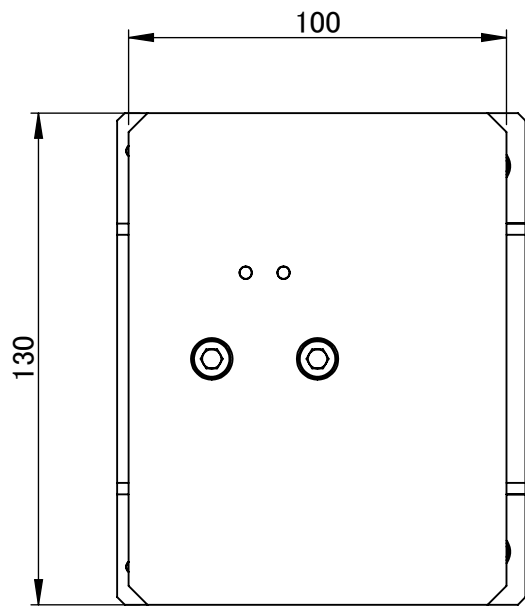

C

B

B

A

A

最大傾斜角度90°

角度0°

最大傾斜角度90°

仕 様	
ステージ サイズ	100mm × 130mm
ステージ 材質	アルミ (白アルマイト処理)
角度停止位置	ストッパー: 0°停止、90°停止
角度調整範囲	0° ~ 90°
角度スケール	目盛り:5° 単位
耐荷重	1kgf
重量	約2kg程度

指示なき場合: 寸法はミリメートルとする 表面粗さ: 公差: 寸法: 角度:	仕上げ: ▽▽	バリ取り、鋭角の除去	改訂
名 前	日 付	表面処理	品名
製 図	K.T 2019.12.16		角度ステージ AG120
検 図			
承 認			
この図面に含まれる情報は、MSAファクトリーに属します。いかなる部分であってもMSAファクトリーの許可なく複製することを禁じます		材 質	図 番
株式会社MSAファクトリー		重量: 1.7kg	AS06-006-001
		尺度: 1:2	A3
		葉数 1 / 1	