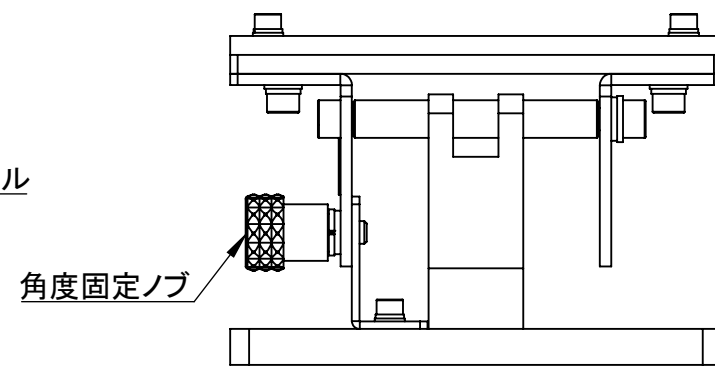

C

B

B

A

A

最大傾斜角度90°

角度0°

最大傾斜角度90°

仕 様	
ステージ サイズ	100mm × 130mm
ステージ 材質	アルミ (白アルマイト処理)
角度停止位置	ストッパー: 0°停止、90°停止
角度調整範囲	0° ~ 90°
角度スケール	目盛り:5° 単位
耐荷重	1kgf
重量	約2kg程度

指示なき場合: 寸法はミリメートルとする 表面粗さ: 公差: 寸法: 角度:	仕上げ: ▽▽	バリ取り、鋭角の除去	改訂
名 前	日 付	表面処理	品名
製 図	K.T 2019.12.16		角度ステージ AG120
検 図			
承 認			
この図面に含まれる情報は、MSAファクトリーに属します。いかなる部分であってもMSAファクトリーの許可なく複製することを禁じます		材 質	図 番
株式会社MSAファクトリー		重量: 1.7kg	AS06-006-001
		尺度: 1:2	A3
		葉数 1 / 1	