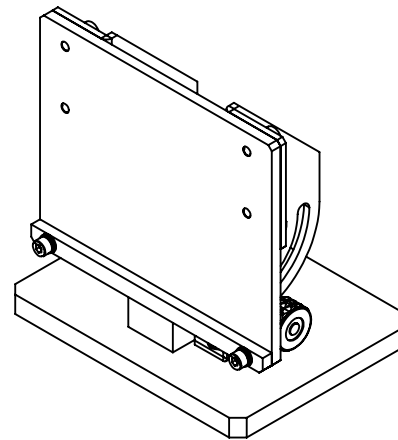

C

B

B

A

A

最大傾斜角度90°

角度0°

最大傾斜角度90°

仕 様	
ステージ サイズ	100mm × 130mm
ステージ 材質	アルミ (白アルマイト処理)
角度停止位置	ストッパー: 0°停止、90°停止
角度調整範囲	0° ~ 90°
角度スケール	目盛り:5° 単位
耐荷重	1kgf
重量	約2kg程度

指示なき場合: 寸法はミリメートルとする 表面粗さ: 公差: 寸法: 角度:	仕上げ: ▽▽	バリ取り、鋭角の除去	改訂
名 前	日 付	表面処理	品名
製 図	K.T 2019.12.16		角度ステージ AG120
検 図			
承 認			
この図面に含まれる情報は、MSAファクトリーに属します。いかなる部分であってもMSAファクトリーの許可なく複製することを禁じます		材 質	図 番
株式会社MSAファクトリー		重量: 1.7kg	AS06-006-001
		尺度: 1:2	A3
		葉数 1 / 1	