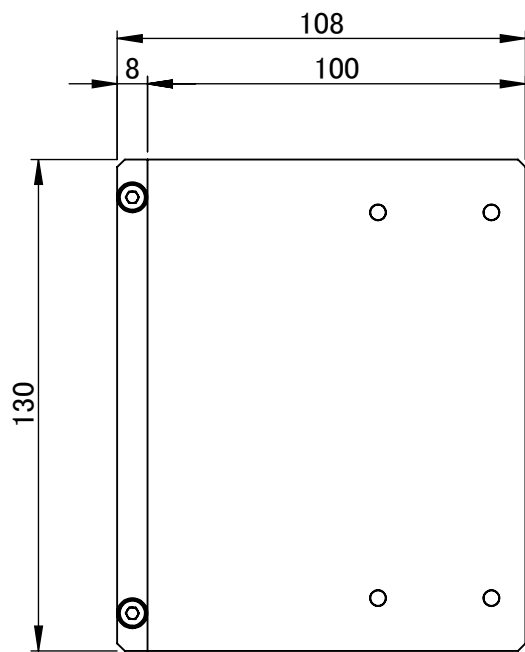

C

B

B

A

A

最大傾斜角度90°

角度0°

最大傾斜角度90°

仕 様	
ステージ サイズ	100mm × 130mm
ステージ 材質	アルミ (白アルマイト処理)
角度停止位置	ストッパー: 0°停止、90°停止
角度調整範囲	0° ~ 90°
角度スケール	目盛り:5° 単位
耐荷重	1kgf
重量	約2kg程度

指示なき場合: 寸法はミリメートルとする 表面粗さ: 公差: 寸法: 角度:	仕上げ: ▽▽	バリ取り、鋭角の除去	改訂
名 前	日 付	表面処理	品名
製 図	K.T 2019.12.16		角度ステージ AG120
検 図			
承 認			
この図面に含まれる情報は、MSAファクトリーに属します。いかなる部分であってもMSAファクトリーの許可なく複製することを禁じます		材 質	図 番
株式会社MSAファクトリー		重量: 1.7kg	AS06-006-001
		尺度: 1:2	A3
		葉数 1 / 1	