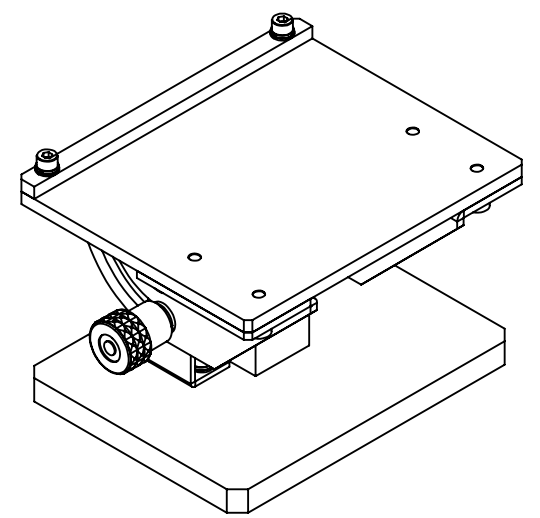

C

B

B

A

A

最大傾斜角度90°

角度0°

最大傾斜角度90°

仕 様	
ステージ サイズ	100mm × 130mm
ステージ 材質	アルミ (白アルマイト処理)
角度停止位置	ストッパー: 0°停止、90°停止
角度調整範囲	0° ~ 90°
角度スケール	目盛り:5° 単位
耐荷重	1kgf
重量	約2kg程度

指示なき場合: 寸法はミリメートルとする 表面粗さ: 公差: 寸法: 角度:	仕上げ: ▽▽	バリ取り、鋭角の除去	改訂
名 前	日 付	表面処理	品名
製 図	K.T 2019.12.16		角度ステージ AG120
検 図			
承 認			
この図面に含まれる情報は、MSAファクトリーに属します。いかなる部分であってもMSAファクトリーの許可なく複製することを禁じます		材 質	図 番
株式会社MSAファクトリー		重量: 1.7kg	AS06-006-001
		尺度: 1:2	A3
		葉数 1 / 1	