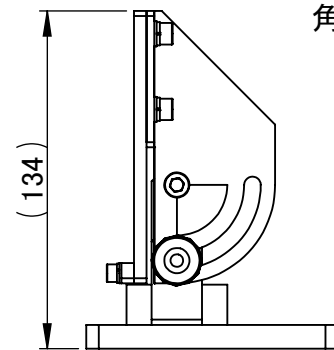

C

B

B

A

A

最大傾斜角度90°

角度0°

最大傾斜角度90°

仕 様	
ステージ サイズ	100mm × 130mm
ステージ 材質	アルミ (白アルマイト処理)
角度停止位置	ストッパー: 0°停止、90°停止
角度調整範囲	0° ~ 90°
角度スケール	目盛り:5° 単位
耐荷重	1kgf
重量	約2kg程度

指示なき場合: 寸法はミリメートルとする 表面粗さ: 公差: 寸法: 角度:	仕上げ: ▽▽	バリ取り、鋭角の除去	改訂
名 前	日 付	表面処理	品名
製 図	K.T 2019.12.16		角度ステージ AG120
検 図			
承 認			
この図面に含まれる情報は、MSAファクトリーに属します。いかなる部分であってもMSAファクトリーの許可なく複製することを禁じます		材 質	図 番
株式会社MSAファクトリー		重量: 1.7kg	AS06-006-001
		尺度: 1:2	A3
		葉数 1 / 1	