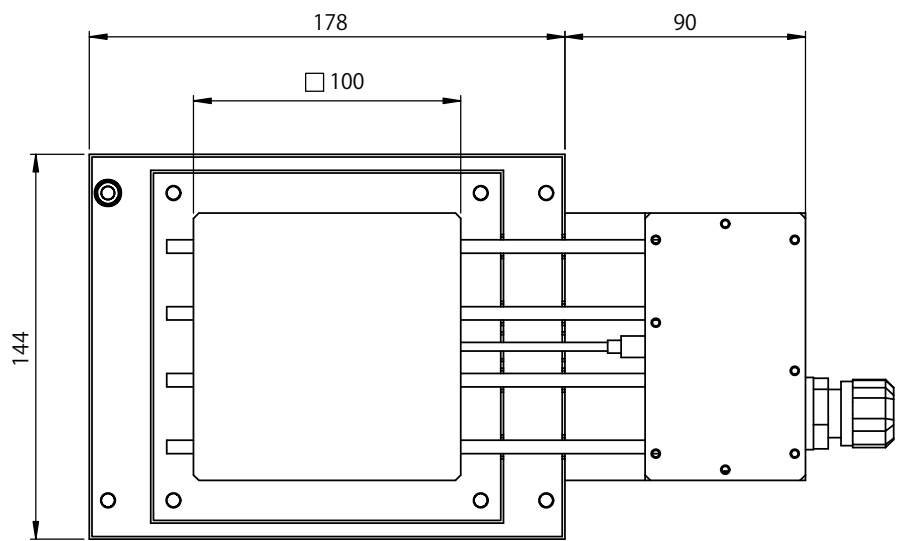

8 7 6 5 4 3 2 1

F

F

E

E

D

D

ホットプレートケーブル
標準長1m、ワンタッチコネクタ

C

C

B

B

プレートサイズ: 100 × 100mm
 プレート材質: C1100(耐熱めっき)
 最高温度: 650°C
 温度分布: ±1.5%以内

製 図	名 前	日 付	指示なき場合: 寸法は3桁未満とする 表面粗さ: 公差: 寸法: 角度:	品 名		
検 図				ホットプレート「PA6010」		
承 認				図 番	AA04-02-001	A3
この図面に含まれる情報は、MSAファクトリーに属します。いかなる部分であってもMSAファクトリーの許可なく複製することを禁じます 株式会社MSAファクトリー				重 量: **	尺 度: 1:2	葉 数: 1 / 1