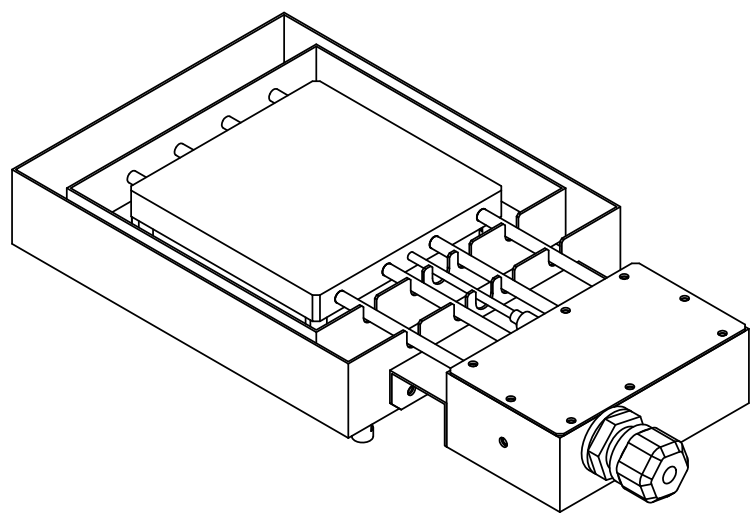

8 7 6 5 4 3 2 1

F

F

E

E

D

D

ホットプレートケーブル
標準長1m、ワンタッチコネクタ

C

C

B

B

プレートサイズ: 100 × 100mm
 プレート材質: C1100(耐熱めっき)
 最高温度: 650°C
 温度分布: ±1.5%以内

製 図	名 前	日 付	指示なき場合: 寸法は3桁未満とする 表面粗さ: 公差: 寸法: 角度:	品 名		
検 図				ホットプレート「PA6010」		
承 認				図 番	AA04-02-001	A3
この図面に含まれる情報は、MSAファクトリーに属します。いかなる部分であってもMSAファクトリーの許可なく複製することを禁じます 株式会社MSAファクトリー				重 量: **	尺 度: 1:2	葉 数: 1 / 1