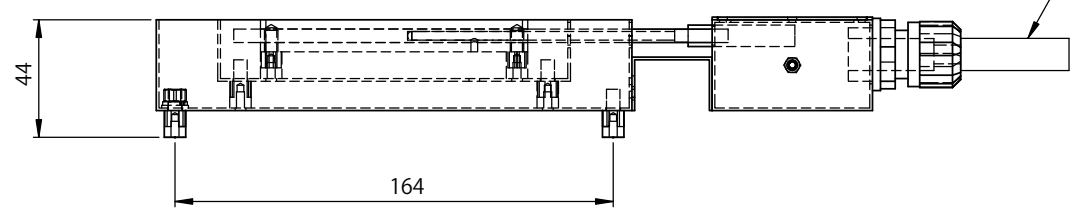

8 7 6 5 4 3 2 1

F

F

E

E

D

D

ホットプレートケーブル
標準長1m、ワンタッチコネクタ

C

C

B

B

プレートサイズ: 100 × 100mm
 プレート材質: C1100(耐熱めっき)
 最高温度: 650°C
 温度分布: ±1.5%以内

製 図	名 前	日 付	指示なき場合: 寸法は3桁未満とする 表面粗さ: 公差: 寸法: 角度:	品 名		
検 図				ホットプレート「PA6010」		
承 認				図 番	AA04-02-001	A3
この図面に含まれる情報は、MSAファクトリーに属します。いかなる部分であってもMSAファクトリーの許可なく複製することを禁じます 株式会社MSAファクトリー				重 量: **	尺 度: 1:2	葉 数: 1 / 1