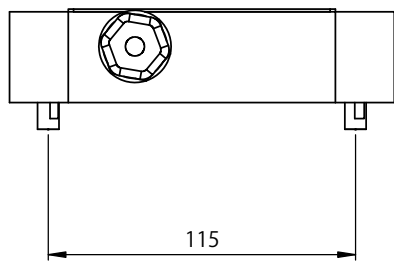

8 7 6 5 4 3 2 1

F

F

E

E

D

D

ホットプレートケーブル
標準長1m、ワンタッチコネクタ

C

C

B

B

プレートサイズ: 100 × 100mm
 プレート材質: C1100(耐熱めっき)
 最高温度: 650°C
 温度分布: ±1.5%以内

製 図	名 前	日 付	指示なき場合: 寸法は3桁未満とする 表面粗さ: 公差: 寸法: 角度:	品 名		
検 図				ホットプレート「PA6010」		
承 認				図 番	AA04-02-001	A3
この図面に含まれる情報は、MSAファクトリーに属します。いかなる部分であってもMSAファクトリーの許可なく複製することを禁じます 株式会社MSAファクトリー				重 量: **	尺 度: 1:2	葉 数: 1 / 1